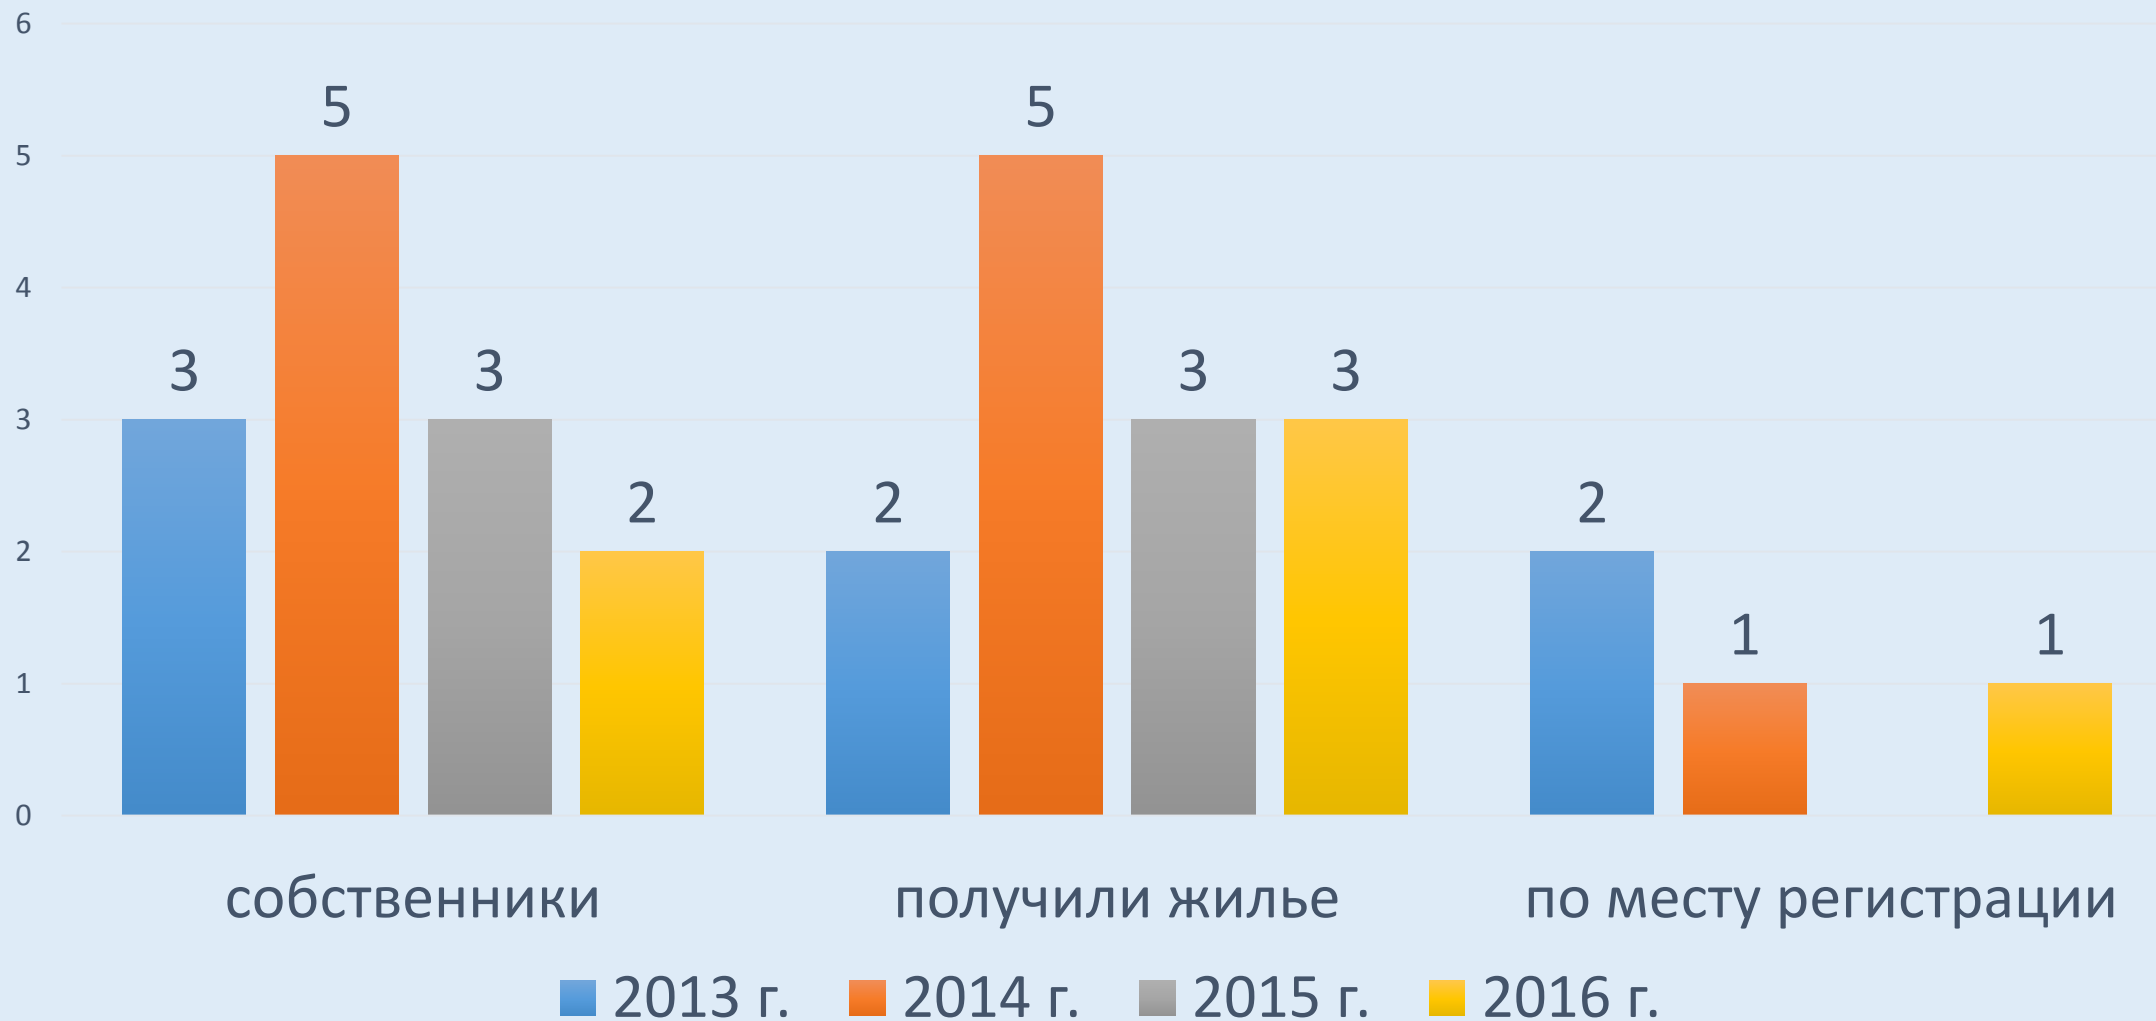

2015 г.

Родители в
розыске – 1 ч.

Привлечены к
уголовной
ответственности –
3 ч.

2016 г.

Родители в
розыске – 3 ч.

Привлечены к
уголовной
ответственности –
4 ч.

Жилищное устройство воспитанников МШМВ в 2013-2016 г.

Семейное устройство воспитанников МШМВ в 2013-2016 г.