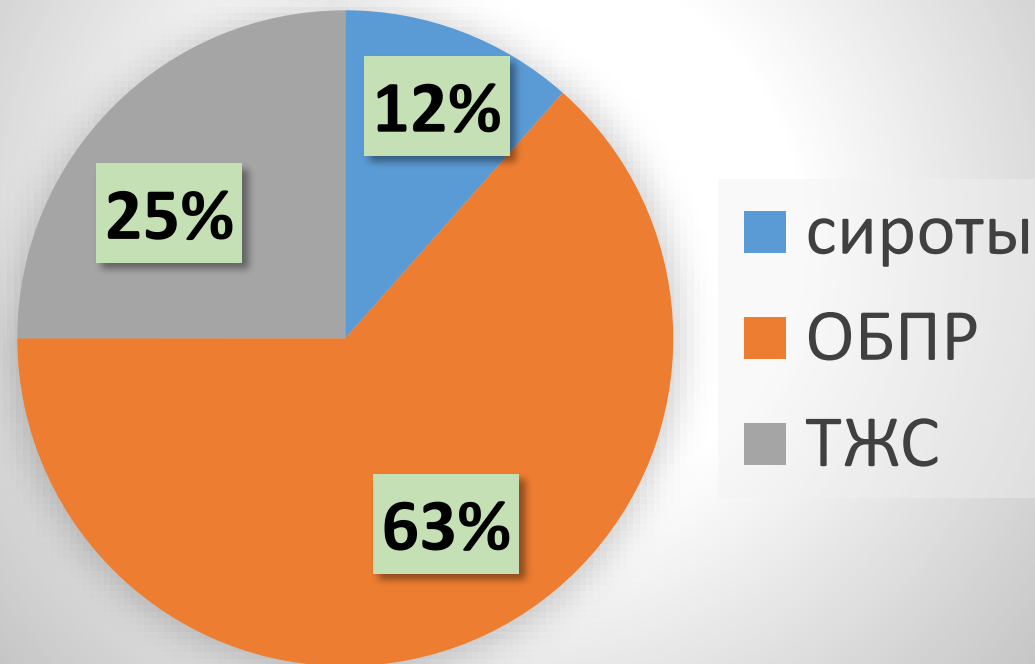

Контингент на декабрь
2016 (52 человека)