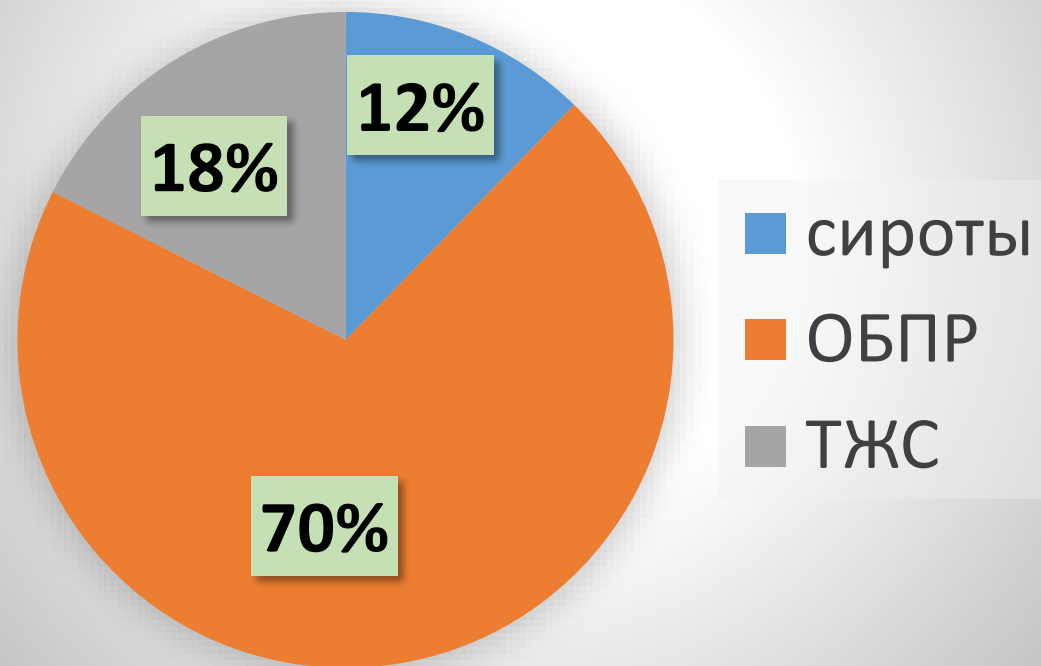

МЫТИЩИНСКАЯ ШКОЛА МУЗЫКАЛЬНОГО ВОСПИТАНИЯ

Автор: Социальный педагог отдела
содействия семье и детям
Кузнецова Л.И.

Статистические данные по воспитанникам МШМВ на 2015-2016 г.

Контингент на декабрь
2015 (57 человек)